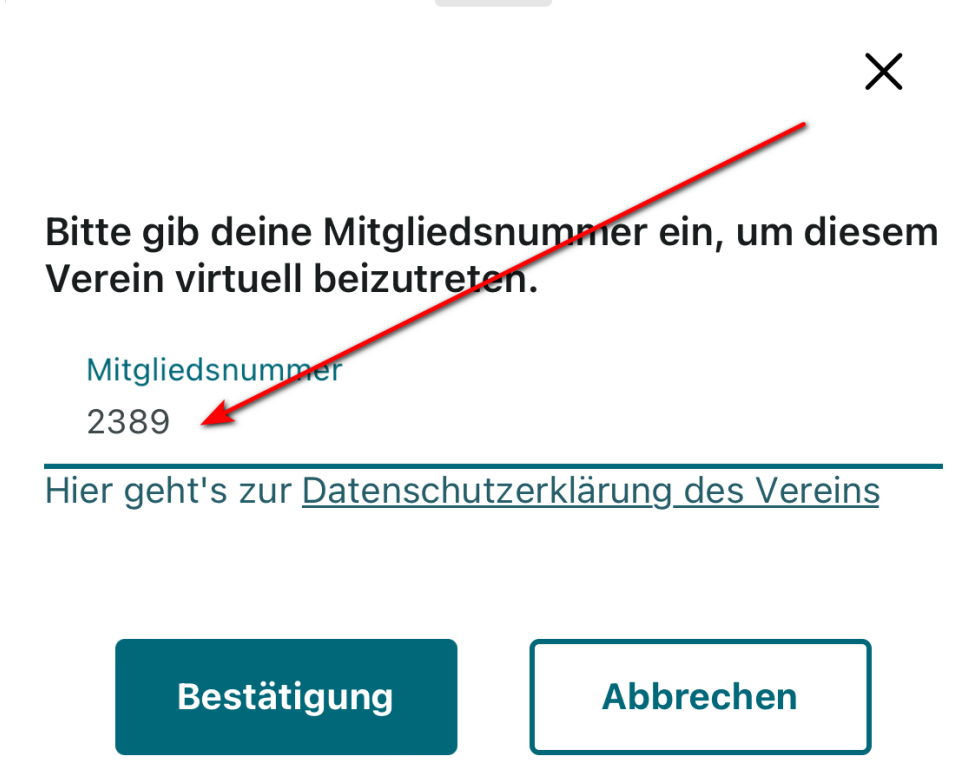

max.mustermann@fischereiverein-
neugablonz.de

(Das kann unter Umständen auch ein paar
Minuten dauern).

0 7 2

1	2 ABC	3 DEF
4 GHI	5 JKL	6 MNO
7 PQRS	8 TUV	9 WXYZ
0		⌫

Profil bearbeiten

Adresdaten und
Geburtstag
eingeben.

Vorname

Nachname

Geburtstag

Strasse

Nr.

Postleitzahl

Stadt

[Überspringen](#)

Nun nach dem Verein suchen und beitreten.

Mitgliedsnummer
ohne führende
Nullen eingeben.

Du bist erfolgreich beigetreten!

Meine Vereine

Gewässer

Fischereiverein Neugablonz
e.V.

📍 Buchenweg 5,
87600 Kaufbeuren